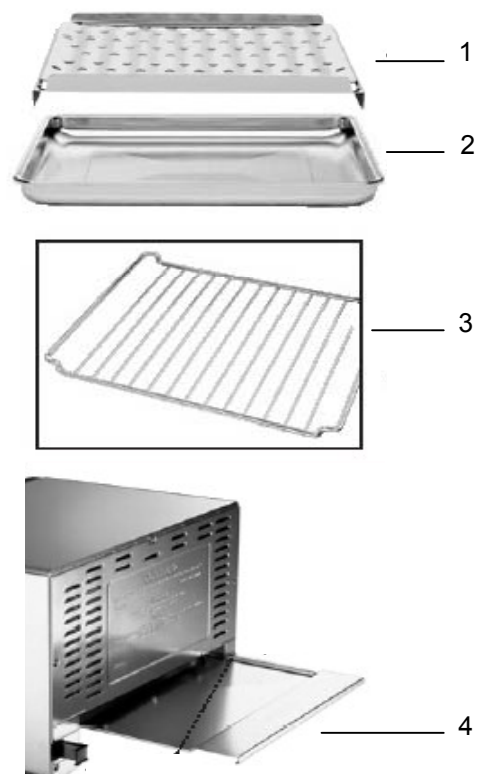

FOUR MULTIFONCTION TOB175BE/BCE

<u>N° schéma</u>	<u>Référence</u>	<u>Désignation</u>
1	C0175403	Plat lèche-frites
2	C0175400	Plat réchauffeur
3	C0175401	Grille réversible
4	C0175402	Socle amovible pour ramasser les miettes
	85513CFE	Livret cuisine "Au cœur des saveurs"